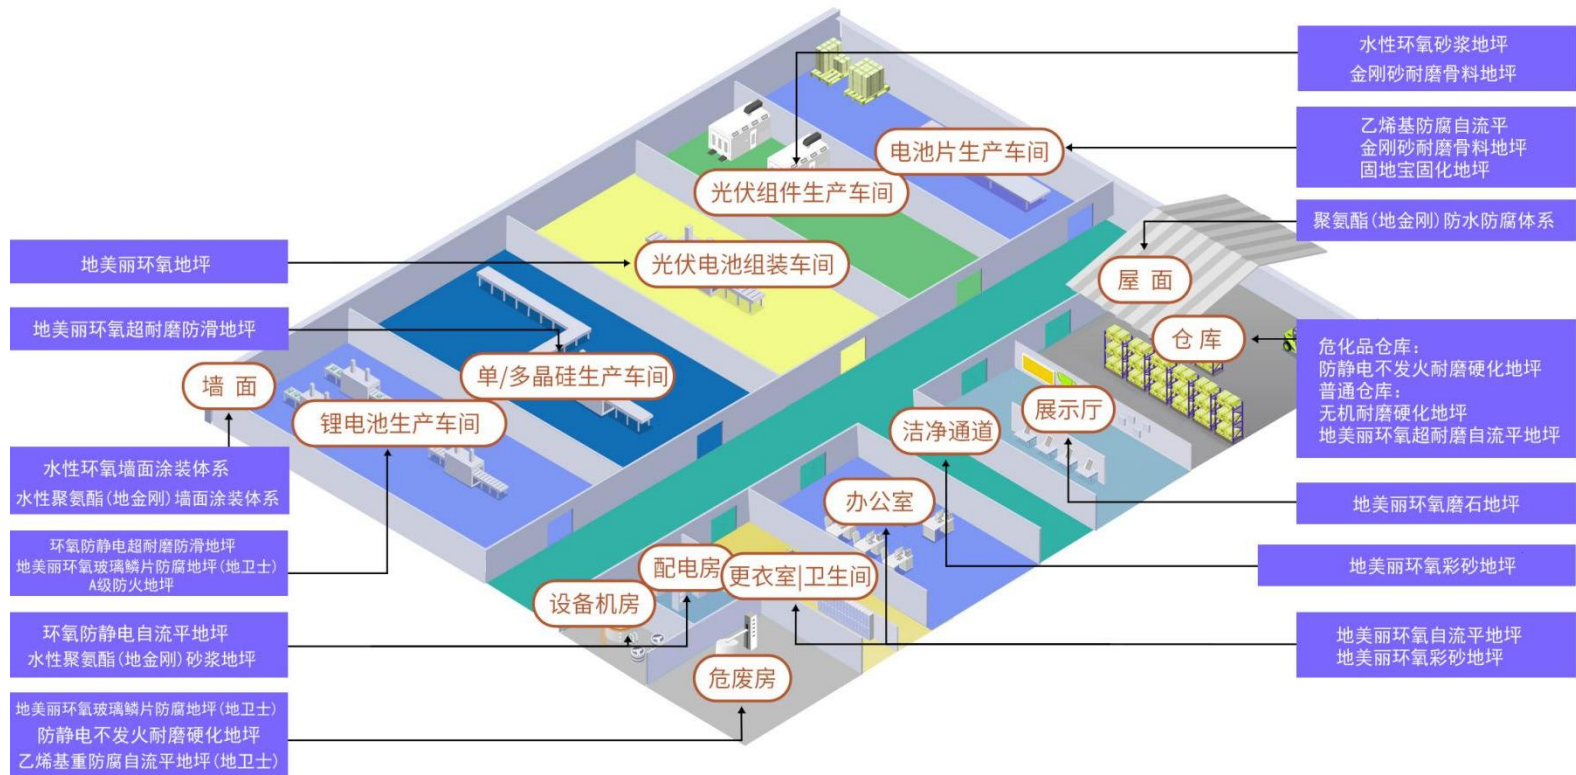

整体解决方案

KETCH 凡士

www.5728.com

武汉菲凡士建材有限公司

武汉市江夏区土地堂镇西街 49 号
电话: 027-87676991
0769-28682536

联系人: 刘经理 18627070888

最新发售情况, 请咨询就近非凡士

咨询热线: 400-861-7188

邮箱: 690569873@qq.com